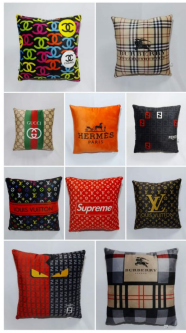

HBBSBR

Kategori	BANTAL SOFA
Kode	HBBSBR
Nama	BANTAL SOFA BRANDED BAHAN YELVO HBBSBR SIZE 40CM * 40CM GRAMASI 350GR ISI 100 PCS
Deskripsi	BANTAL SOFA BRANDED BAHAN YELVO HBBSBR SIZE 40CM * 40CM GRAMASI 350GR ISI 100 PCS
Harga	IDR 26.400/PCS IDR 2.640.000/BALL